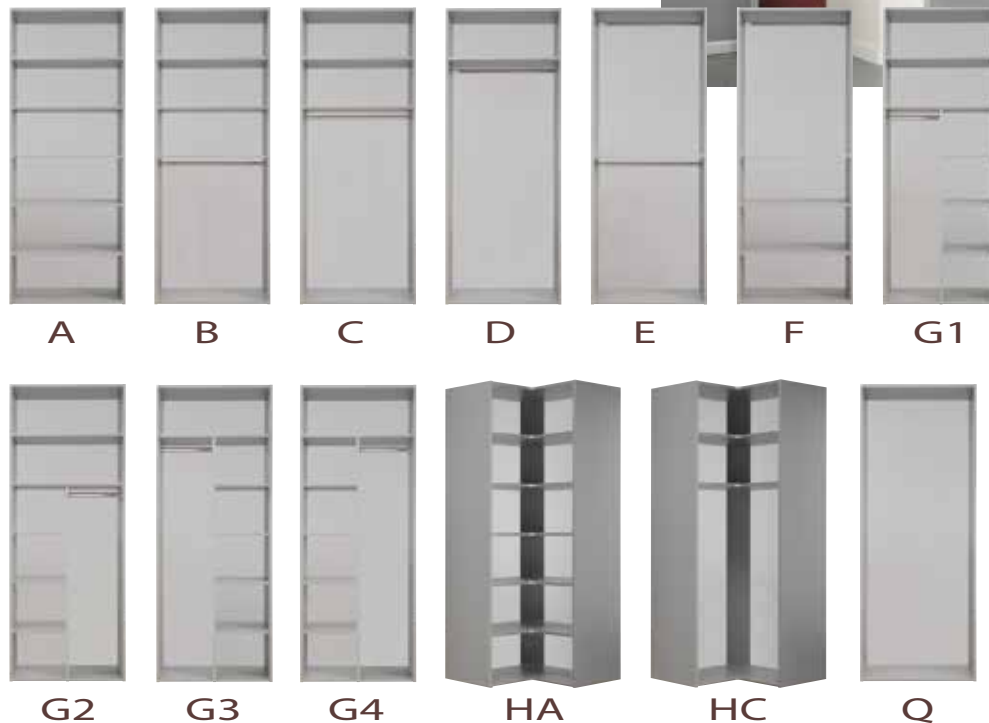

Interieur in Donker Kersen met Soft Vanille laden en achterwanden

100% maatwerk geheel naar uw wens gemaakt

Overzichtelijk

De kastinterieurs van Garobe zijn in diverse kleuren verkrijgbaar, net als de achterwanden. U kunt bovendien kiezen uit twee paneeldiktes. De panelen zijn voorzien van een extra kunststof stootrand, waardoor de kans op beschadiging tot een minimum wordt beperkt.

Hoekkast in decor Aluminium

Riante ruimte

Om uw kastruimte optimaal te kunnen benutten, zijn de interieurs flexibel in te delen. Voor hoekkasten zijn er fraaie hoeksegmenten met een afgeronde hoeklegplank. Alle kasten worden volledig op maat gemaakt, in hoogte, breedte en diepte met van vloer tot plafond een passend interieur.